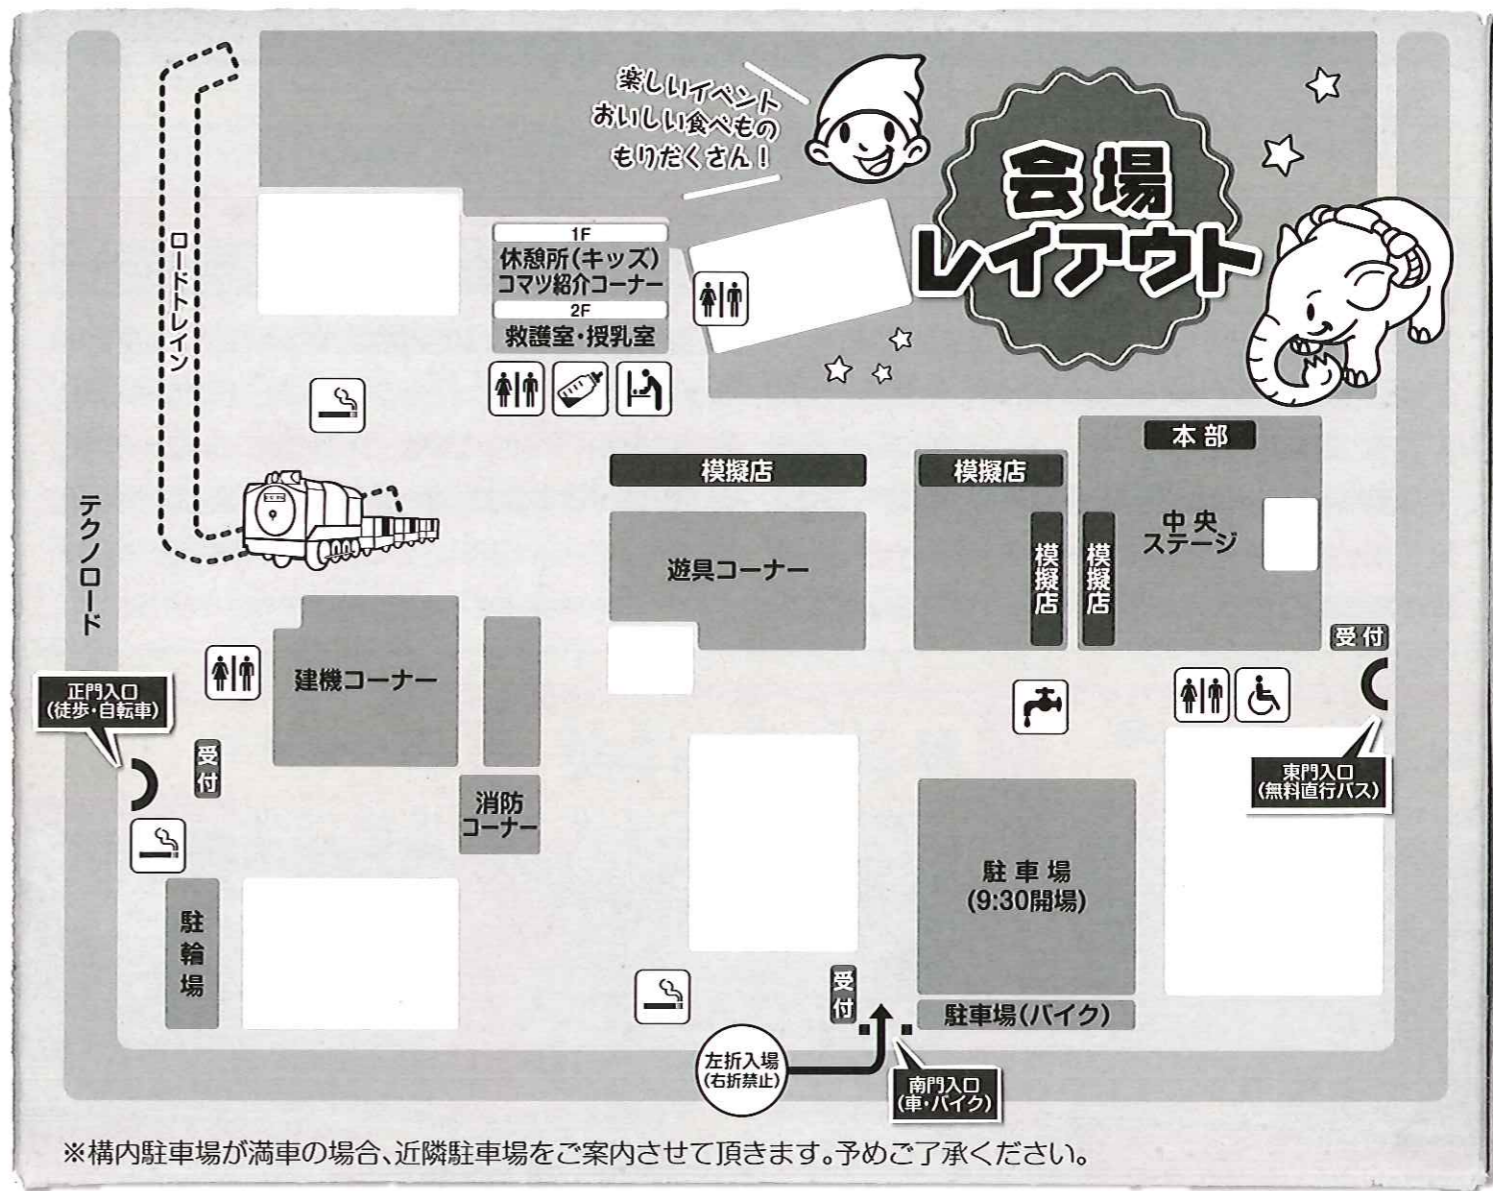

### キャラクターショー

<第1回> 11:25~  
<第2回> 13:45~

©2013 テレビ朝日・東映AG・東映

### 茜沢ユメル ミニコンサート

<第1回> 12:00~  
<第2回> 14:20~

公式サイト <http://www.yumeru.jp/>

イベントの内容及び時間は都合により変更になる場合があります。予めご了承ください。

ほかにもイベントもりだくさん!!

**お願い**

- 駐車場には限りがございますので、**無料直行バス**または公共交通機関をご利用ください。
- 路上駐車は近隣にお住いの方々のご迷惑になりますので、ご遠慮ください。
- 飲酒運転は絶対にしないでください。
- 9:45以前の入場はご遠慮ください。
- 天候や出演者等の都合により、一部イベント内容を変更する場合があります。各イベントの具体的内容・開始時刻・会場内案内図等は、当日会場にてご確認ください。
- 喫煙は、会場内の指定された場所にてお願いします。
- 会場内立入禁止エリアへの立ち入りはご遠慮ください。