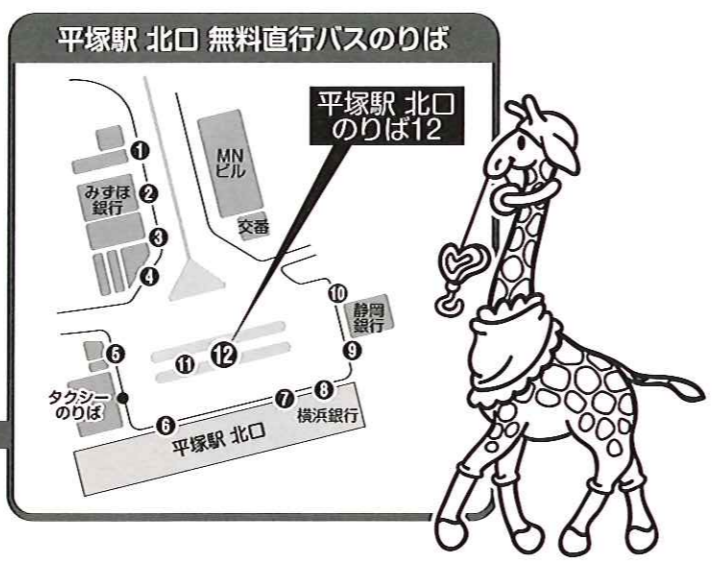

### キャラクターショー

<第1回> 11:25~  
<第2回> 13:45~

©2013 テレビ朝日・東映AG・東映

### 茜沢ユメル ミニコンサート

<第1回> 12:00~  
<第2回> 14:20~

公式サイト <http://www.yumeru.jp/>

イベントの内容及び時間は都合により変更になる場合があります。予めご了承ください。

ほかにもイベントもりだくさん!!

**お願い**

- 駐車場には限りがございますので、**無料直行バス**または公共交通機関をご利用ください。
- 路上駐車は近隣にお住いの方々のご迷惑になりますので、ご遠慮ください。
- 飲酒運転は絶対にしないでください。
- 9:45以前の入場はご遠慮ください。
- 天候や出演者等の都合により、一部イベント内容を変更する場合があります。各イベントの具体的内容・開始時刻・会場内案内図等は、当日会場にてご確認ください。
- 喫煙は、会場内の指定された場所にてお願いします。
- 会場内立入禁止エリアへの立ち入りはご遠慮ください。