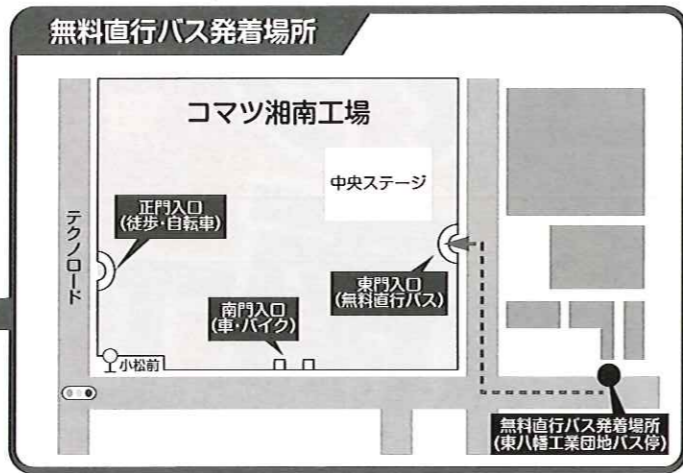

### キャラクターショー

<第1回> 11:25~  
<第2回> 13:45~

©2013 テレビ朝日・東映AG・東映

### 茜沢ユメル ミニコンサート

<第1回> 12:00~  
<第2回> 14:20~

公式サイト <http://www.yumeru.jp/>

イベントの内容及び時間は都合により変更になる場合があります。予めご了承ください。

ほかにもイベントもりだくさん!!

**お願い**

- 駐車場には限りがございますので、**無料直行バス**または公共交通機関をご利用ください。
- 路上駐車は近隣にお住いの方々のご迷惑になりますので、ご遠慮ください。
- 飲酒運転は絶対にしないでください。
- 9:45以前の入場はご遠慮ください。
- 天候や出演者等の都合により、一部イベント内容を変更する場合があります。各イベントの具体的内容・開始時刻・会場内案内図等は、当日会場にてご確認ください。
- 喫煙は、会場内の指定された場所にてお願いします。
- 会場内立入禁止エリアへの立ち入りはご遠慮ください。