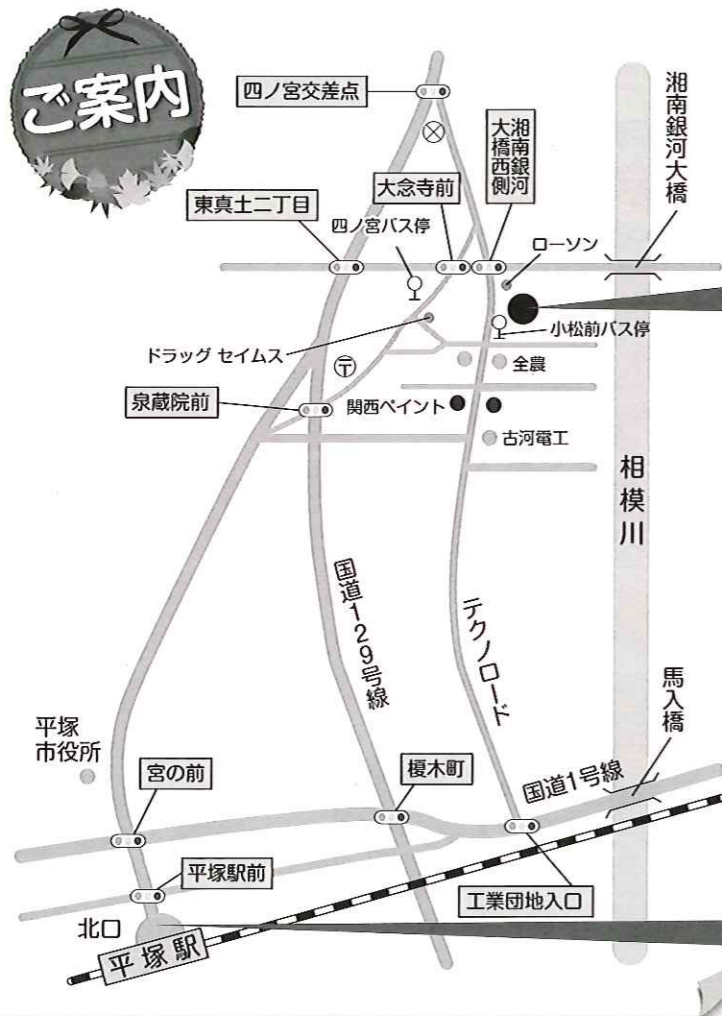

### キャラクターショー

<第1回> 11:25~  
<第2回> 13:45~

©2013 テレビ朝日・東映AG・東映

### 茜沢ユメル ミニコンサート

<第1回> 12:00~  
<第2回> 14:20~

公式サイト <http://www.yumeru.jp/>

イベントの内容及び時間は都合により変更になる場合があります。予めご了承ください。

ほかにもイベントもりだくさん!!

**お願い**

- 駐車場には限りがございますので、**無料直行バス**または公共交通機関をご利用ください。
- 路上駐車は近隣にお住いの方々のご迷惑になりますので、ご遠慮ください。
- 飲酒運転は絶対にしないでください。
- 9:45以前の入場はご遠慮ください。
- 天候や出演者等の都合により、一部イベント内容を変更する場合があります。各イベントの具体的内容・開始時刻・会場内案内図等は、当日会場にてご確認ください。
- 喫煙は、会場内の指定された場所にてお願いします。
- 会場内立入禁止エリアへの立ち入りはご遠慮ください。